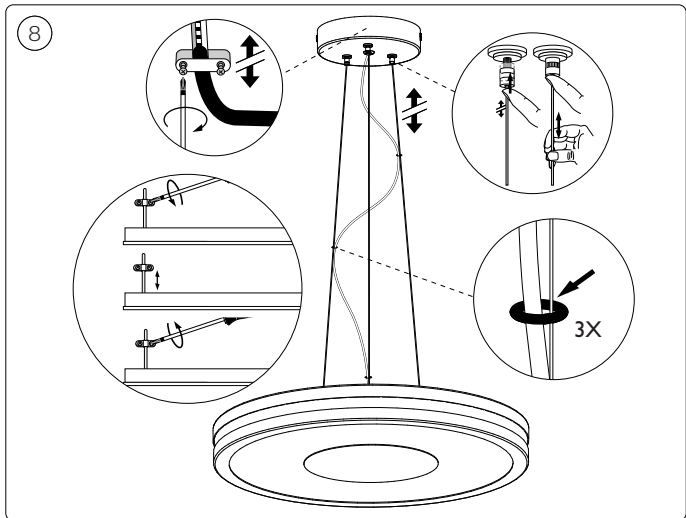

PHILIPS

hue personal
wireless
lighting

Being

HUE serial number

User manual
Benutzerhandbuch
Notice d'emploi
Manual de usuario
Manual do usuário
Manuale d'uso

Incl.

1 x CR2032 +

Excl.