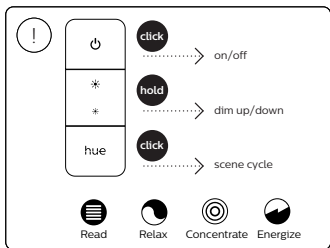

PHILIPS

hue personal
wireless
lighting

Being

HUE serial number

User manual
Benutzerhandbuch
Notice d'emploi
Manual de usuario
Manual do usuário
Manuale d'uso

Incl.

1 x CR2032 +

Excl.