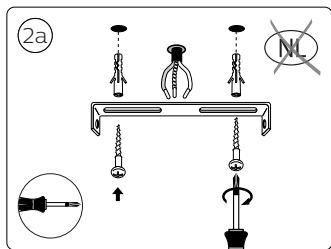

PHILIPS

hue personal
wireless
lighting

Being

HUE serial number

User manual
Benutzerhandbuch
Notice d'emploi
Manual de usuario
Manual do usuário
Manuale d'uso

Incl.

1 x CR2032 +

Excl.