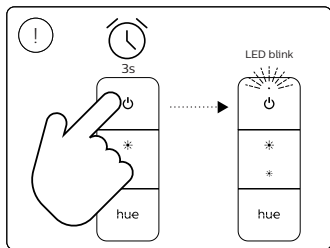

PHILIPS

hue personal
wireless
lighting

Being

HUE serial number

User manual
Benutzerhandbuch
Notice d'emploi
Manual de usuario
Manual do usuário
Manuale d'uso

Incl.

1 x CR2032 +

Excl.