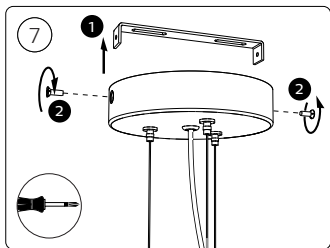

PHILIPS

hue personal
wireless
lighting

Being

HUE serial number

User manual
Benutzerhandbuch
Notice d'emploi
Manual de usuario
Manual do usuário
Manuale d'uso

Incl.

1 x CR2032 +

Excl.