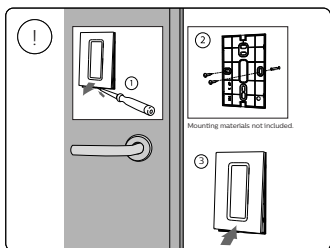

PHILIPS

hue personal
wireless
lighting

Being

HUE serial number

User manual
Benutzerhandbuch
Notice d'emploi
Manual de usuario
Manual do usuário
Manuale d'uso

Incl.

1 x CR2032 +

Excl.